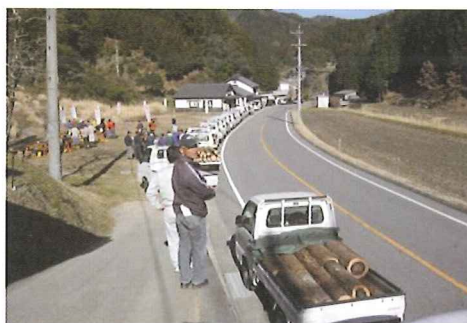

(財)日本住宅・木材技術センター理事長賞

推薦機関：愛知県
農林水産部林務課

組手什おかげまわし東海

誰もが手軽に簡易な道具のみで組立可能

[受賞団体メッセージ]

地域循環システム構築を目指して

「組手什」は「人」に「十」を組み合わせた「什」に、人々が交わり重ね合わせて作り出す木づかいある暮らしをイメージして名付けています。間伐材や製材端材から製作された長さ2m、95mmピッチで組手切り加工した厚さ15mm、幅39mmの統一モジュールの組手什部材を組み合わせることで、自由に手軽に楽しみながら、用途に合わせた快適な木づかい空間を実現できます。この同一形状、同一モジュールの構成は新規性がありながらも、技術移転の容易性があり、東日本大震災の被災地で技術移転を行うとともに、組手什6,660本を寄贈し、様々な用途で使用されています。

また、材料の調達には製材端材だけでなく、軽トラックで出材可能な伐木や林地残材を原木集積地「木の駅」に集め、その代金を地域通貨で支払うことから、地域の活性化と地域資源利用を同時に行う取組として注目を集めています。このような取組を通じて、森林整備の推進のみならず、地域資源の循環システム構築を支援しています。

木の駅に軽トラックで様々な径級材が出材

被災地に寄贈した組手什が薬品棚として利用される

組手什おかげまわし東海